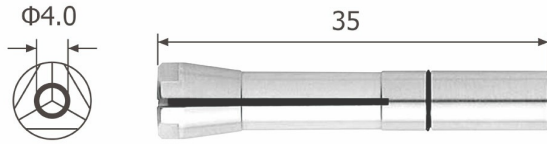

## 筒夹

型号 | CHB-4.0

产地 | 日本·Nakanishi

## 产品描述

**用途** CHB系列筒夹适用于E3000系列NR40-5100ATC、NRR-3060、NRR-2651、NR33-6000ATC-ESD主轴

**特点** 筒夹精度在5μ以内  
夹持力稳定  
夹持直径4.0mm

## 规格参数

---

筒夹	编号	型号	内径 ( mm )	适配主轴型号
筒夹CHB系列	92820	CHB-2.0	ø2.0	E3000系列
	92830	CHB-3.0	ø3.0	NR40-5100ATC
	92893	CHB-3.175	ø3.175	NR3-3060
	92835	CHB-3.5	ø3.5	NR3-2651
	92840	CHB-4.0	ø4.0	NR33-6000ATC-ESD