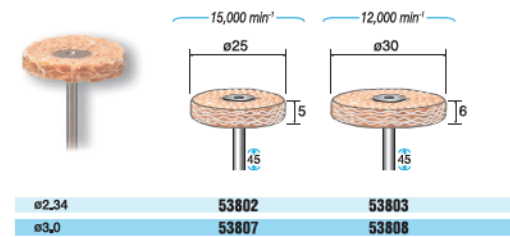

**SHANK  $\phi 2.34, \phi 3.0$**

**5 pcs./pack Sisal Bobs**

$\phi 2.34$	53802	53803
$\phi 3.0$	53807	53808

**3 pcs./pack**

	53810
--	-------

**SHANK  $\phi 1.3$**

**10 pcs./pack**

Hard	53901	53902	53903	53904	53921
Soft	53911	53912	53913	53914	53925