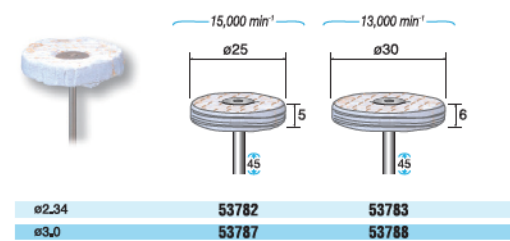

FELT BOBS

SHANK $\phi 2.34, \phi 3.0$

5 pcs./pack Cotton Bobs

$\phi 2.34$	53782	53783
$\phi 3.0$	53787	53788

3 pcs./pack

	53790