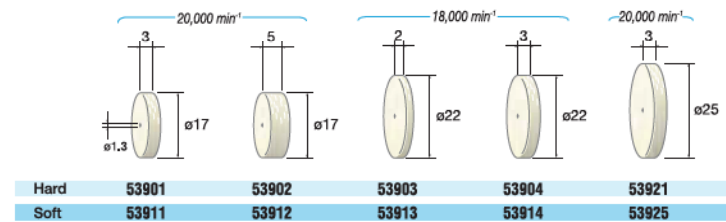

**SHANK  $\phi 2.34, \phi 3.0$**

**5 pcs./pack Sisal Bobs**

$\phi 2.34$	53802	53803
$\phi 3.0$	53807	53808

**3 pcs./pack**

	53810
--	-------

**SHANK  $\phi 1.3$**

**10 pcs./pack**

Hard	53901	53902	53903	53904	53921
Soft	53911	53912	53913	53914	53925