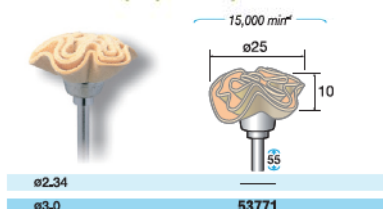

Soft Cotton Bobs (Cup Model)

**SHANK  $\phi 2.34, \phi 3.0$**  Chamois Skin Bobs

10 pcs./pack

**SHANK  $\phi 2.34, \phi 3.0$**  Chamois Skin Bobs (Cup Model)

10 pcs./pack

**FELT BOBS**

**SHANK  $\phi 2.34, \phi 3.0$**